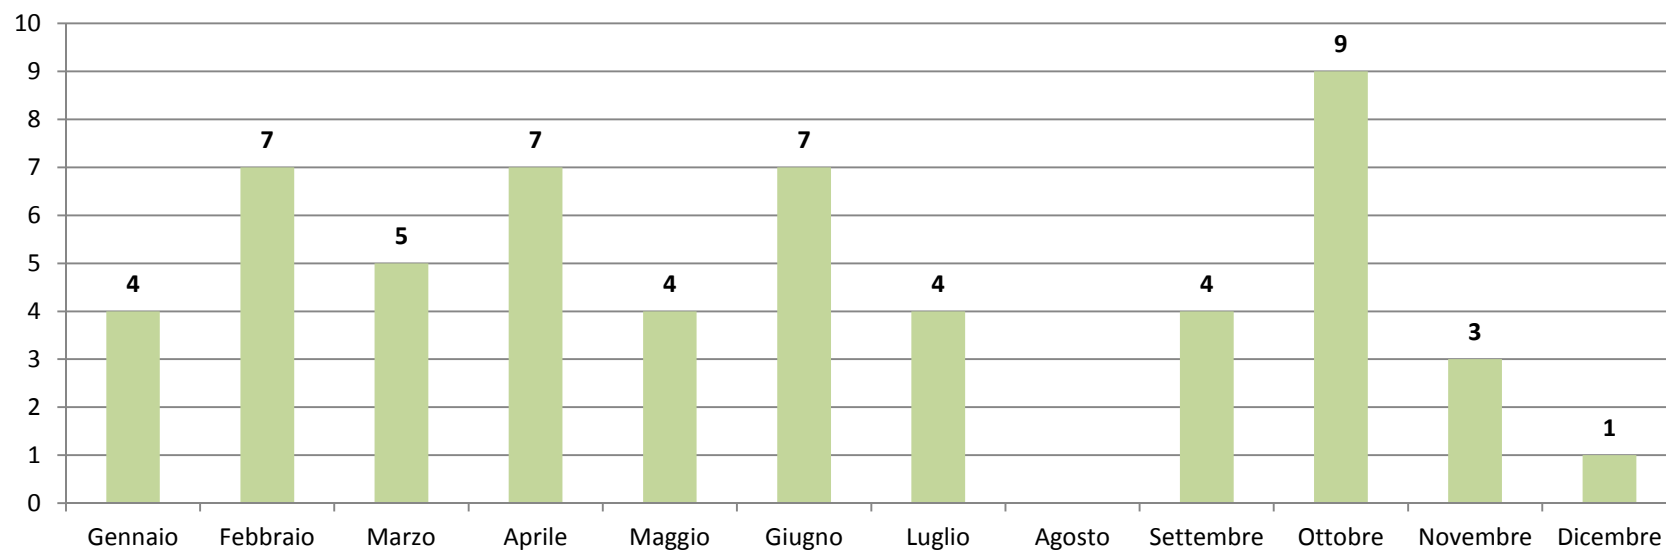

COMUNE DI GENOVA

Comune di Genova Biblioteca Berio

**Riepilogo grafico delle attività nel
corso delle aperture serali - Anno
2013**

Media mensile presenze in Sede

Gennaio	Febbraio	Marzo	Aprile	Maggio	Giugno	Luglio	Agosto	Settembre	Ottobre	Novembre	Dicembre
164	124	89	95	150	143	46		98	73	44	80

Media oraria presenze in Sede

Gennaio	Febbraio	Marzo	Aprile	Maggio	Giugno	Luglio	Agosto	Settembre	Ottobre	Novembre	Dicembre
154	117	84	88	141	134	43		92	69	39	72

Opere date in prestito

Gennaio	Febbraio	Marzo	Aprile	Maggio	Giugno	Luglio	Agosto	Settembre	Ottobre	Novembre	Dicembre
307	200	260	244	158	122	61		160	324	87	118

Opere restituite dal prestito

Gennaio	Febbraio	Marzo	Aprile	Maggio	Giugno	Luglio	Agosto	Settembre	Ottobre	Novembre	Dicembre
176	143	189	203	108	82	29		79	182	30	81

Opere prenotate

Gennaio	Febbraio	Marzo	Aprile	Maggio	Giugno	Luglio	Agosto	Settembre	Ottobre	Novembre	Dicembre
4	7	5	7	4	7	4		4	9	3	1