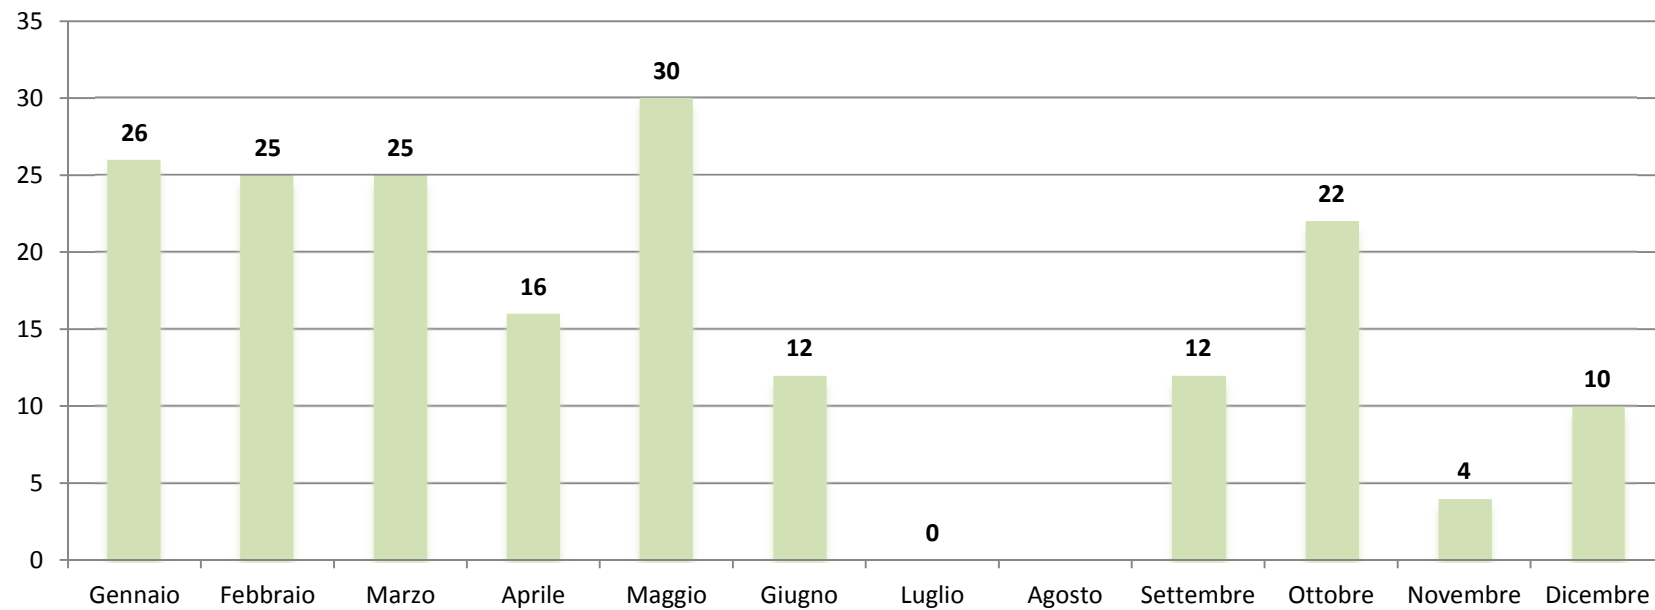

COMUNE DI GENOVA

Comune di Genova Biblioteca Berio

**Riepilogo grafico delle attività nel
corso delle aperture serali - Anno
2013**

Media mensile presenze in Sede

Gennaio	Febbraio	Marzo	Aprile	Maggio	Giugno	Luglio	Agosto	Settembre	Ottobre	Novembre	Dicembre
164	124	89	95	150	143	46		98	73	44	80

Media oraria presenze in Sede

Gennaio	Febbraio	Marzo	Aprile	Maggio	Giugno	Luglio	Agosto	Settembre	Ottobre	Novembre	Dicembre
154	117	84	88	141	134	43		92	69	39	72

Opere date in prestito

Gennaio	Febbraio	Marzo	Aprile	Maggio	Giugno	Luglio	Agosto	Settembre	Ottobre	Novembre	Dicembre
307	200	260	244	158	122	61		160	324	87	118

Opere restituite dal prestito

Gennaio	Febbraio	Marzo	Aprile	Maggio	Giugno	Luglio	Agosto	Settembre	Ottobre	Novembre	Dicembre
176	143	189	203	108	82	29		79	182	30	81

Opere prenotate

Gennaio	Febbraio	Marzo	Aprile	Maggio	Giugno	Luglio	Agosto	Settembre	Ottobre	Novembre	Dicembre
4	7	5	7	4	7	4		4	9	3	1

Prestiti rinnovati

Gennaio	Febbraio	Marzo	Aprile	Maggio	Giugno	Luglio	Agosto	Settembre	Ottobre	Novembre	Dicembre
26	25	25	16	30	12	0		12	22	4	10

Tesseramento

Gennaio	Febbraio	Marzo	Aprile	Maggio	Giugno	Luglio	Agosto	Settembre	Ottobre	Novembre	Dicembre
6	0	0	7	2	6	0		4	6	2	3