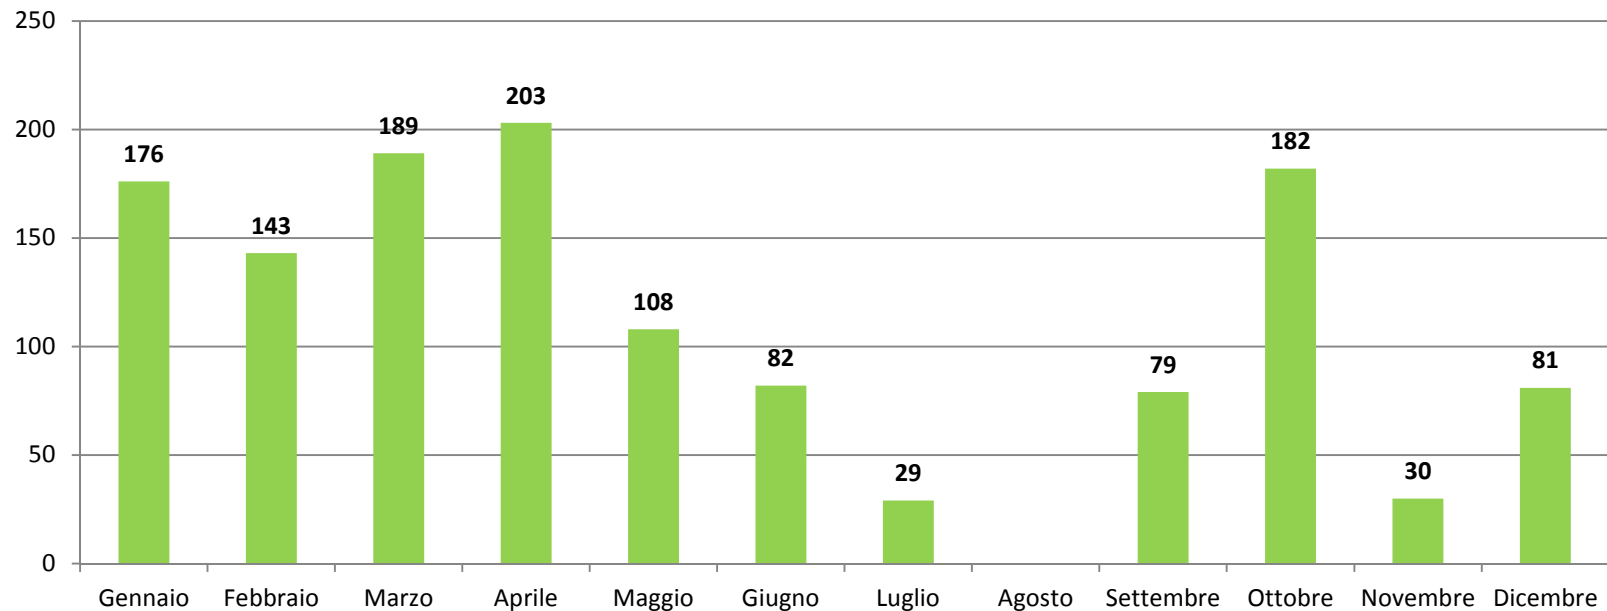

COMUNE DI GENOVA

Comune di Genova Biblioteca Berio

**Riepilogo grafico delle attività nel
corso delle aperture serali - Anno
2013**

Media mensile presenze in Sede

Gennaio	Febbraio	Marzo	Aprile	Maggio	Giugno	Luglio	Agosto	Settembre	Ottobre	Novembre	Dicembre
164	124	89	95	150	143	46		98	73	44	80

Media oraria presenze in Sede

Gennaio	Febbraio	Marzo	Aprile	Maggio	Giugno	Luglio	Agosto	Settembre	Ottobre	Novembre	Dicembre
154	117	84	88	141	134	43		92	69	39	72

Opere date in prestito

Gennaio	Febbraio	Marzo	Aprile	Maggio	Giugno	Luglio	Agosto	Settembre	Ottobre	Novembre	Dicembre
307	200	260	244	158	122	61		160	324	87	118

Opere restituite dal prestito

Gennaio	Febbraio	Marzo	Aprile	Maggio	Giugno	Luglio	Agosto	Settembre	Ottobre	Novembre	Dicembre
176	143	189	203	108	82	29		79	182	30	81

Opere prenotate

Gennaio	Febbraio	Marzo	Aprile	Maggio	Giugno	Luglio	Agosto	Settembre	Ottobre	Novembre	Dicembre
4	7	5	7	4	7	4		4	9	3	1

Prestiti rinnovati

Gennaio	Febbraio	Marzo	Aprile	Maggio	Giugno	Luglio	Agosto	Settembre	Ottobre	Novembre	Dicembre
26	25	25	16	30	12	0		12	22	4	10

Tesseramento

Gennaio	Febbraio	Marzo	Aprile	Maggio	Giugno	Luglio	Agosto	Settembre	Ottobre	Novembre	Dicembre
6	0	0	7	2	6	0		4	6	2	3