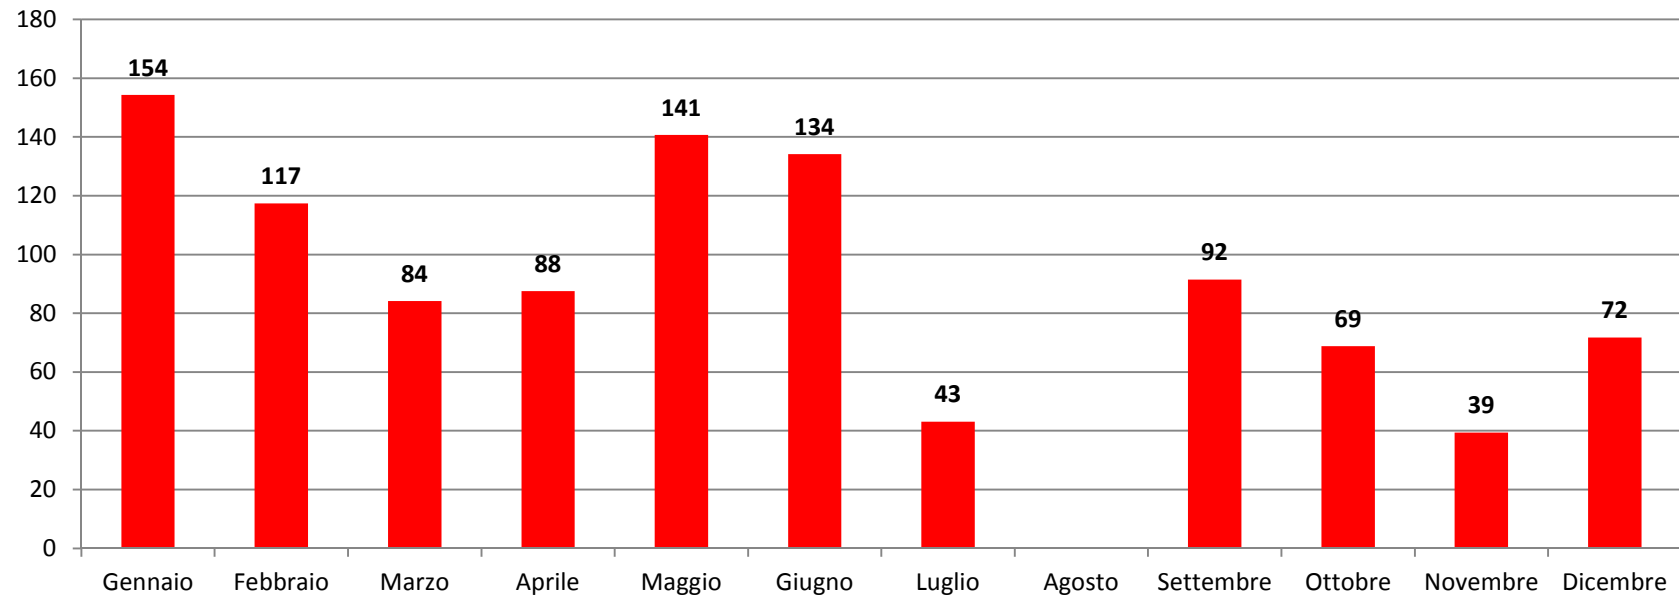

COMUNE DI GENOVA

Comune di Genova Biblioteca Berio

**Riepilogo grafico delle attività nel
corso delle aperture serali - Anno
2013**

Media mensile presenze in Sede

Gennaio	Febbraio	Marzo	Aprile	Maggio	Giugno	Luglio	Agosto	Settembre	Ottobre	Novembre	Dicembre
164	124	89	95	150	143	46		98	73	44	80

Media oraria presenze in Sede

Gennaio	Febbraio	Marzo	Aprile	Maggio	Giugno	Luglio	Agosto	Settembre	Ottobre	Novembre	Dicembre
154	117	84	88	141	134	43		92	69	39	72

Opere date in prestito

Gennaio	Febbraio	Marzo	Aprile	Maggio	Giugno	Luglio	Agosto	Settembre	Ottobre	Novembre	Dicembre
307	200	260	244	158	122	61		160	324	87	118