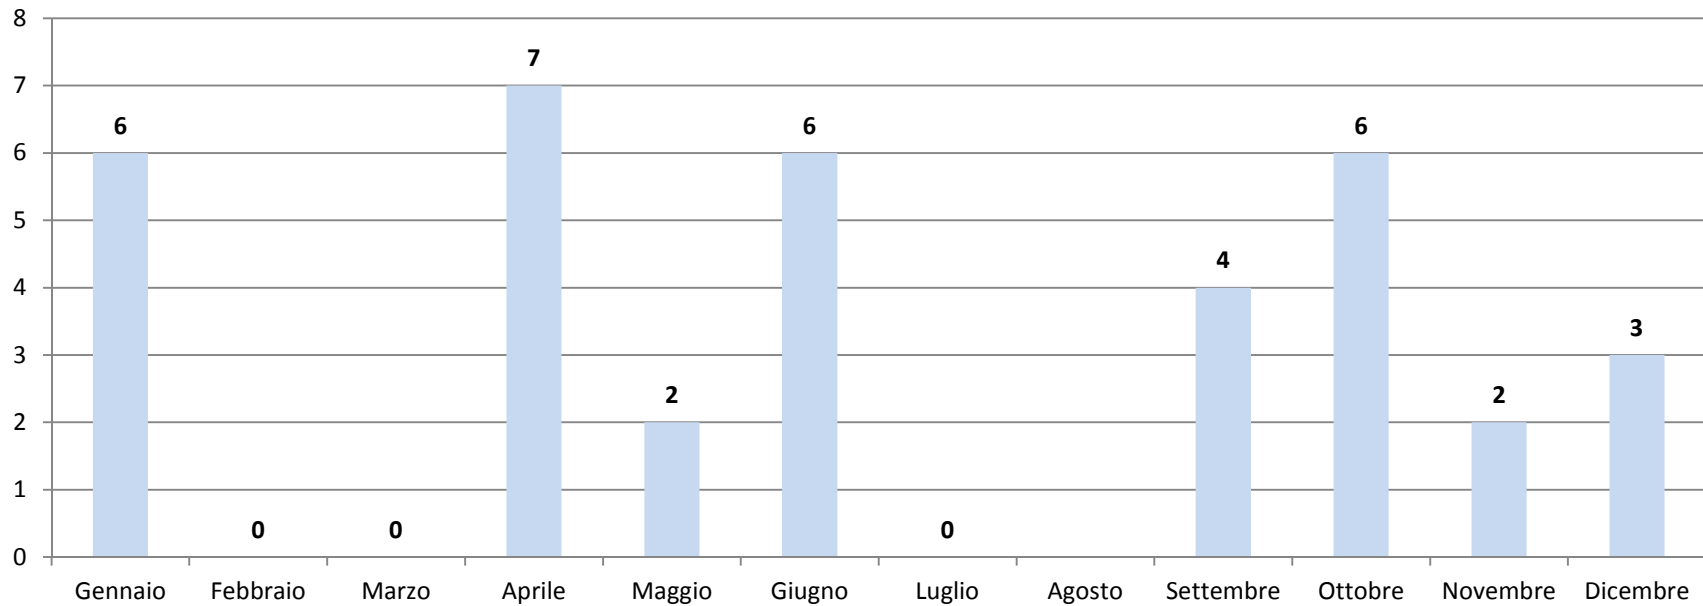

COMUNE DI GENOVA

Comune di Genova Biblioteca Berio

**Riepilogo grafico delle attività nel
corso delle aperture serali - Anno
2013**

Media mensile presenze in Sede

Gennaio	Febbraio	Marzo	Aprile	Maggio	Giugno	Luglio	Agosto	Settembre	Ottobre	Novembre	Dicembre
164	124	89	95	150	143	46		98	73	44	80

Media oraria presenze in Sede

Gennaio	Febbraio	Marzo	Aprile	Maggio	Giugno	Luglio	Agosto	Settembre	Ottobre	Novembre	Dicembre
154	117	84	88	141	134	43		92	69	39	72

Opere date in prestito

Gennaio	Febbraio	Marzo	Aprile	Maggio	Giugno	Luglio	Agosto	Settembre	Ottobre	Novembre	Dicembre
307	200	260	244	158	122	61		160	324	87	118

Opere restituite dal prestito

Gennaio	Febbraio	Marzo	Aprile	Maggio	Giugno	Luglio	Agosto	Settembre	Ottobre	Novembre	Dicembre
176	143	189	203	108	82	29		79	182	30	81

Opere prenotate

Gennaio	Febbraio	Marzo	Aprile	Maggio	Giugno	Luglio	Agosto	Settembre	Ottobre	Novembre	Dicembre
4	7	5	7	4	7	4		4	9	3	1

Prestiti rinnovati

Gennaio	Febbraio	Marzo	Aprile	Maggio	Giugno	Luglio	Agosto	Settembre	Ottobre	Novembre	Dicembre
26	25	25	16	30	12	0		12	22	4	10

Tesseramento

Gennaio	Febbraio	Marzo	Aprile	Maggio	Giugno	Luglio	Agosto	Settembre	Ottobre	Novembre	Dicembre
6	0	0	7	2	6	0		4	6	2	3