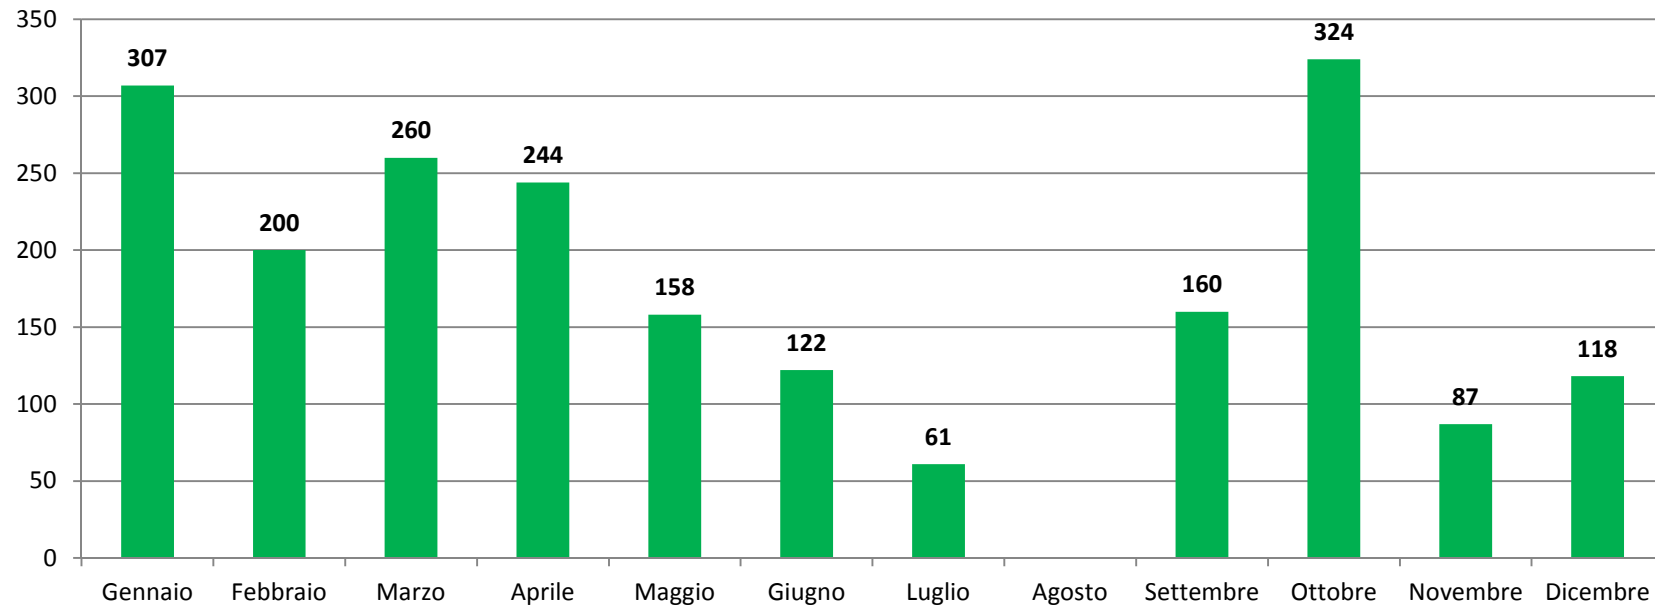

COMUNE DI GENOVA

Comune di Genova Biblioteca Berio

**Riepilogo grafico delle attività nel
corso delle aperture serali - Anno
2013**

Media mensile presenze in Sede

Gennaio	Febbraio	Marzo	Aprile	Maggio	Giugno	Luglio	Agosto	Settembre	Ottobre	Novembre	Dicembre
164	124	89	95	150	143	46		98	73	44	80

Media oraria presenze in Sede

Gennaio	Febbraio	Marzo	Aprile	Maggio	Giugno	Luglio	Agosto	Settembre	Ottobre	Novembre	Dicembre
154	117	84	88	141	134	43		92	69	39	72

Opere date in prestito

Gennaio	Febbraio	Marzo	Aprile	Maggio	Giugno	Luglio	Agosto	Settembre	Ottobre	Novembre	Dicembre
307	200	260	244	158	122	61		160	324	87	118