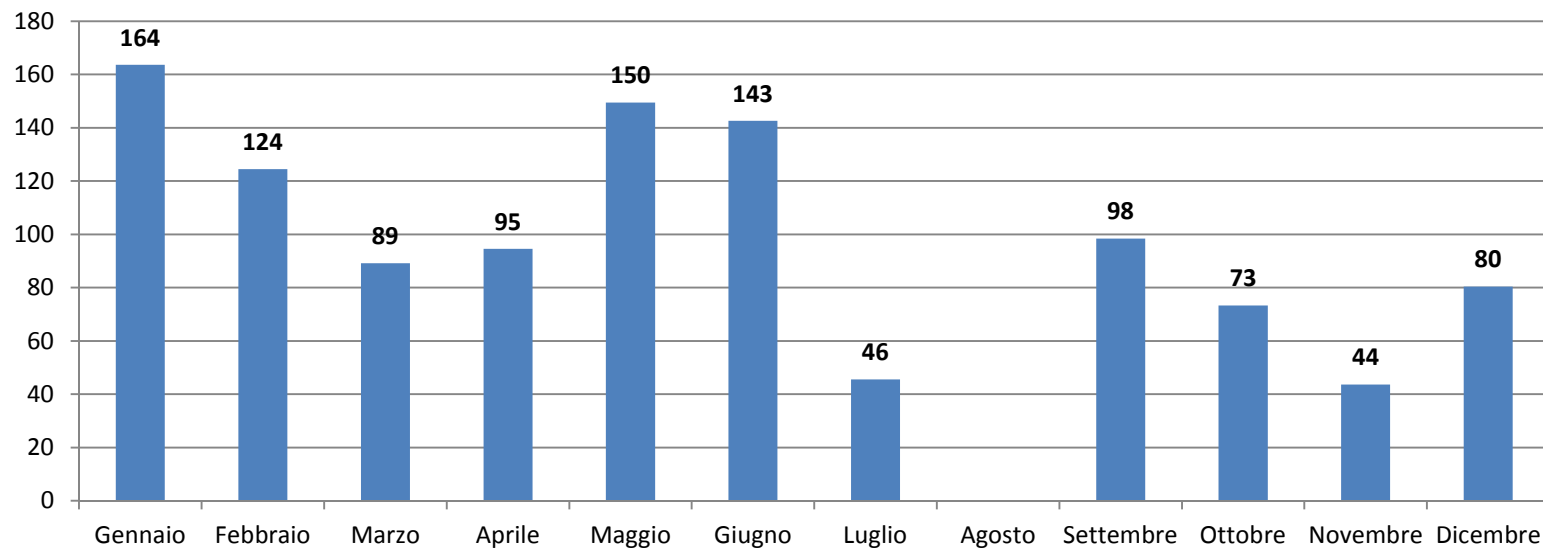

COMUNE DI GENOVA

Comune di Genova Biblioteca Berio

**Riepilogo grafico delle attività nel
corso delle aperture serali - Anno
2013**

Media mensile presenze in Sede

Gennaio	Febbraio	Marzo	Aprile	Maggio	Giugno	Luglio	Agosto	Settembre	Ottobre	Novembre	Dicembre
164	124	89	95	150	143	46		98	73	44	80

Media oraria presenze in Sede

Gennaio	Febbraio	Marzo	Aprile	Maggio	Giugno	Luglio	Agosto	Settembre	Ottobre	Novembre	Dicembre
154	117	84	88	141	134	43		92	69	39	72

Opere date in prestito

Gennaio	Febbraio	Marzo	Aprile	Maggio	Giugno	Luglio	Agosto	Settembre	Ottobre	Novembre	Dicembre
307	200	260	244	158	122	61		160	324	87	118