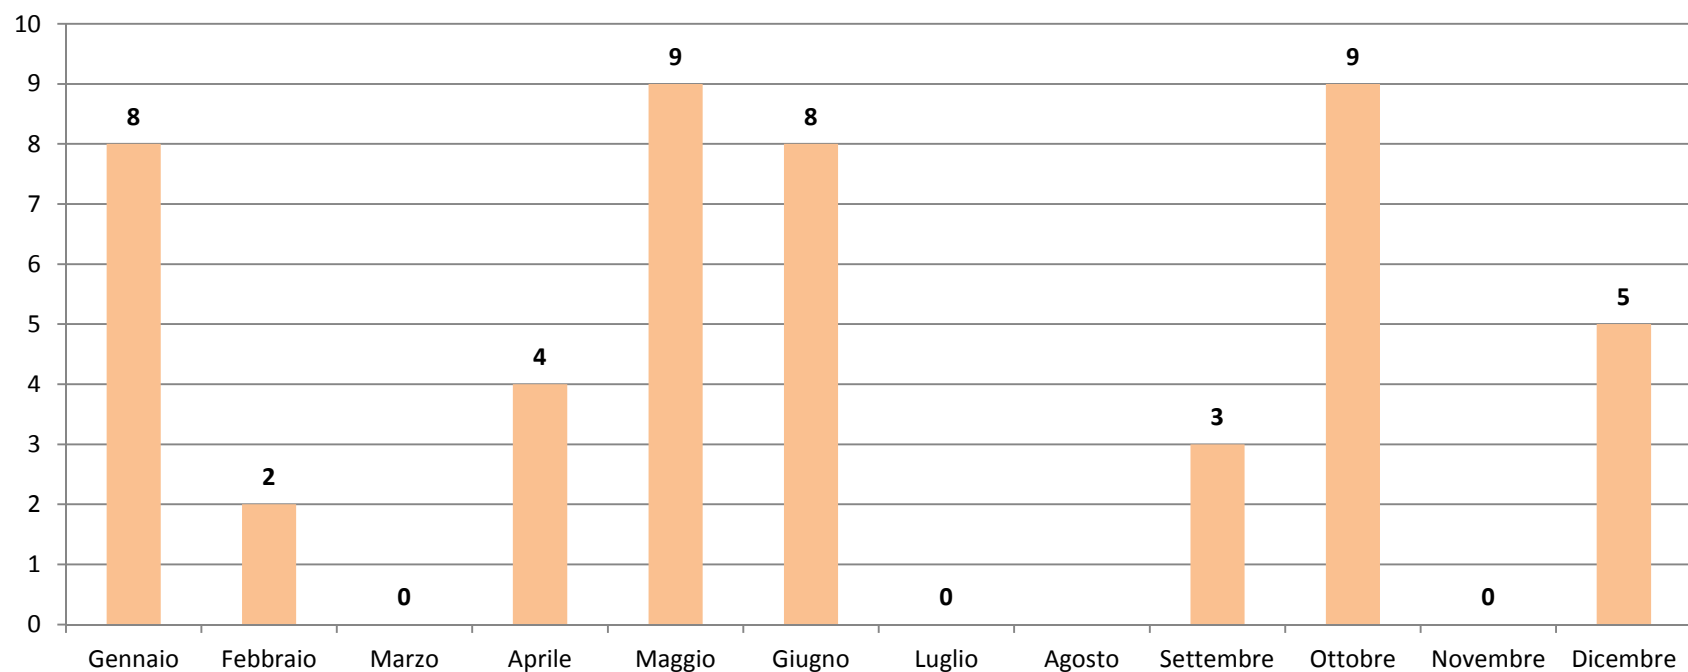

Ore di utilizzo dei laboratori linguistico e informatico

Gennaio	Febbraio	Marzo	Aprile	Maggio	Giugno	Luglio	Agosto	Settembre	Ottobre	Novembre	Dicembre
8	2	0	4	9	8	0		3	9	0	5