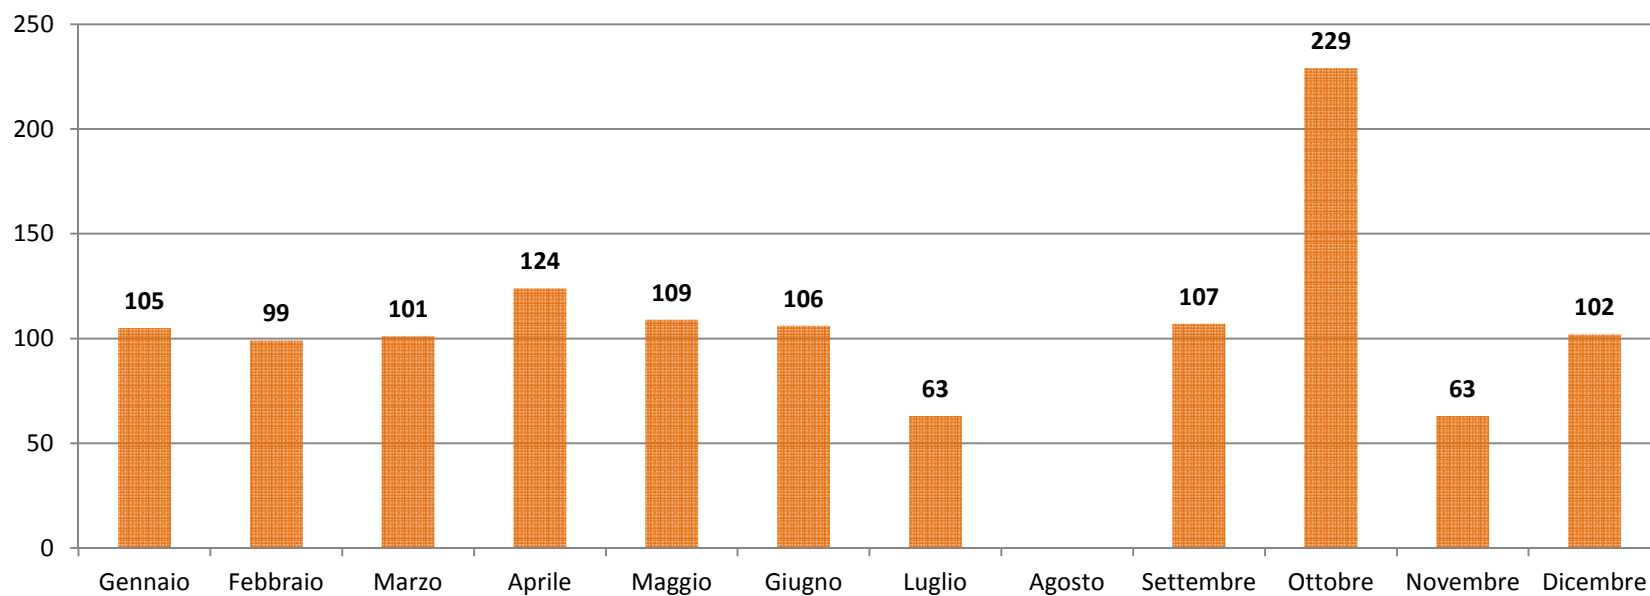

Opere restituite dal prestito

Gennaio	Febbraio	Marzo	Aprile	Maggio	Giugno	Luglio	Agosto	Settembre	Ottobre	Novembre	Dicembre
176	143	189	203	108	82	29		79	182	30	81

Opere prenotate

Gennaio	Febbraio	Marzo	Aprile	Maggio	Giugno	Luglio	Agosto	Settembre	Ottobre	Novembre	Dicembre
4	7	5	7	4	7	4		4	9	3	1

Prestiti rinnovati

Gennaio	Febbraio	Marzo	Aprile	Maggio	Giugno	Luglio	Agosto	Settembre	Ottobre	Novembre	Dicembre
26	25	25	16	30	12	0		12	22	4	10

Tesseramento

Gennaio	Febbraio	Marzo	Aprile	Maggio	Giugno	Luglio	Agosto	Settembre	Ottobre	Novembre	Dicembre
6	0	0	7	2	6	0		4	6	2	3

Ore di utilizzo delle postazioni Internet

Gennaio	Febbraio	Marzo	Aprile	Maggio	Giugno	Luglio	Agosto	Settembre	Ottobre	Novembre	Dicembre
105	99	101	124	109	106	63		107	229	63	102

Ore di utilizzo dei laboratori linguistico e informatico

Gennaio	Febbraio	Marzo	Aprile	Maggio	Giugno	Luglio	Agosto	Settembre	Ottobre	Novembre	Dicembre
8	2	0	4	9	8	0		3	9	0	5

Libri di consultazione in Sede ricollocati a scaffale

Gennaio	Febbraio	Marzo	Aprile	Maggio	Giugno	Luglio	Agosto	Settembre	Ottobre	Novembre	Dicembre
716	548	784	840	919	662	284		638	1192	429	580